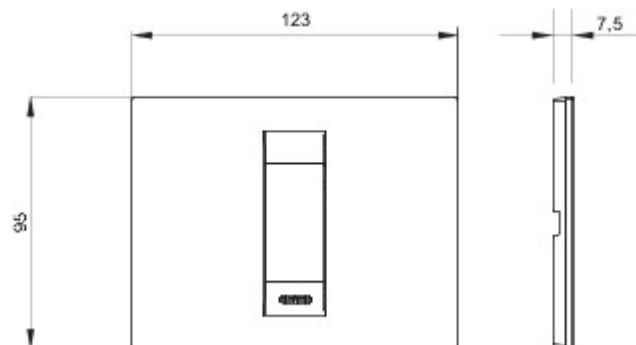

DIMENSIONAL

TECHNICAL SYMBOLOGY

STANDARDS/APPROVALS